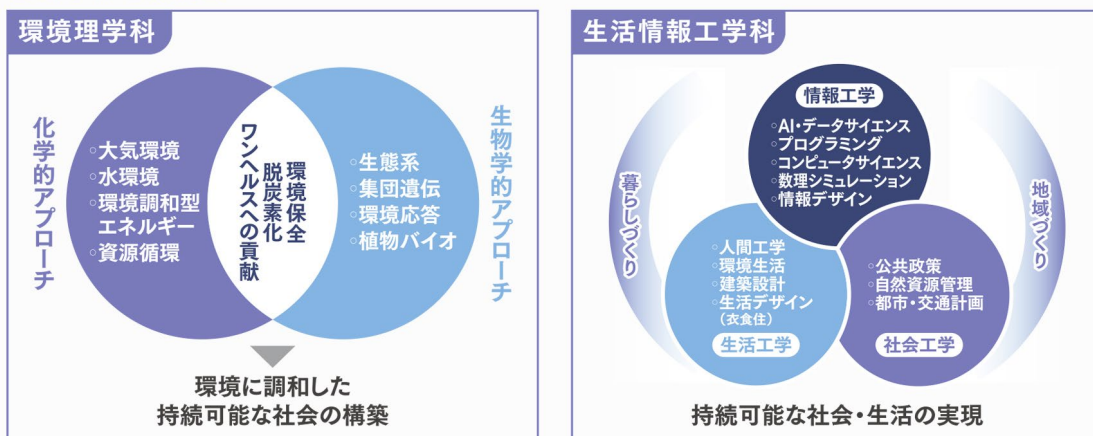

2025年2月27日発信

報道関係者 各位

2027年春、福岡女子大学は変わります！ 新たに「環境理学科(仮称)」、「生活情報工学科(仮称)」の 設置を構想中

本学は、2027年4月に現在の「環境科学科」を改組し、「環境理学科(仮称)」、「生活情報工学科(仮称)」の2つの新学科の設置を構想中です。この構想は、文部科学省「令和6年度大学・高専機能強化支援事業 支援1：学部再編等による特定成長分野への転換等に係る支援」の選定事業として助成を受けています。

環境理学科では化学・生物学を中心とした自然科学の基礎を鍛え、GX（グリーントランスフォーメーション）による地域・国際的な環境問題に関わる人材を育成し、生活情報工学科では、生活者の視点から、生活工学、情報工学、社会工学を基礎として、DX（デジタルトランスフォーメーション）による地域の社会課題に関わる人材を育成します。

新学科に関する情報は、本学ホームページで本日より公開するほか、3月22日（土）に開催する「春のキャンパス見学&相談会」では、ブースでの個別相談にて教員に直に話を聞くことができます。同イベントは2月10日（月）より事前申し込みを受付中です。

- ・新学科に関する情報 <http://www.fwu.ac.jp/newdept2027/>
- ・オープンキャンパス情報 http://www.fwu.ac.jp/exam_info/opencampus.html

なお、設置計画は予定であり、内容は変更となる場合があります。

●新学科の概念図

<大学概要>

福岡女子大学は、福岡県立女子専門学校として大正12年(1923年)に開校しました。これは女子の高等教育を使命とした、全国で初の公立女子専門学校です。創立100年以上の歴史と伝統をもち、その間に送り出した14,000名を超える卒業生は各方面で活躍し、広く社会に貢献しています。