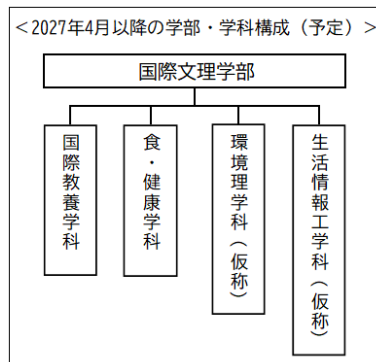

2025年2月27日発信

報道関係者 各位

2027年春、福岡女子大学は変わります！ 新たに「環境理学科(仮称)」、「生活情報工学科(仮称)」の 設置を構想中

本学は、2027年4月に現在の「環境科学科」を改組し、「環境理学科(仮称)」、「生活情報工学科(仮称)」の2つの新学科の設置を構想中です。この構想は、文部科学省「令和6年度大学・高専機能強化支援事業 支援1：学部再編等による特定成長分野への転換等に係る支援」の選定事業として助成を受けています。

- ・新学科に関する情報 <http://www.fwu.ac.jp/newdept2027/>
- ・オープンキャンパス情報 http://www.fwu.ac.jp/exam_info/opencampus.html

なお、設置計画は予定であり、内容は変更となる場合があります。

●新学科の概念図

<大学概要>

福岡女子大学は、福岡県立女子専門学校として大正12年(1923年)に開校しました。これは女子の高等教育を使命とした、全国で初の公立女子専門学校です。創立100年以上の歴史と伝統をもち、その間に送り出した14,000名を超える卒業生は各方面で活躍し、広く社会に貢献しています。